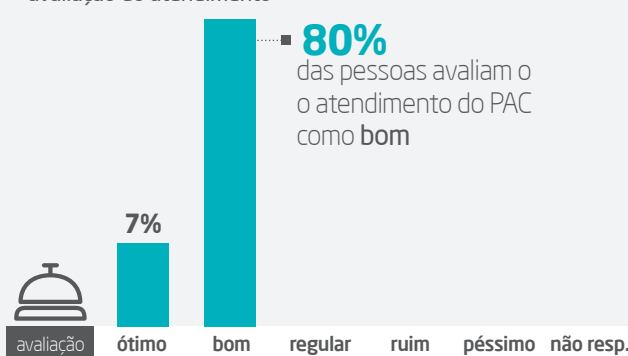

avaliação geral

**52%**

das pessoas avaliam o  
PAC Braz Cubas como ótimo

serviços mais procurados

serviços do semae mais solicitados

tempo de espera para resolver solicitação

avaliação do atendimento

limpeza e conservação