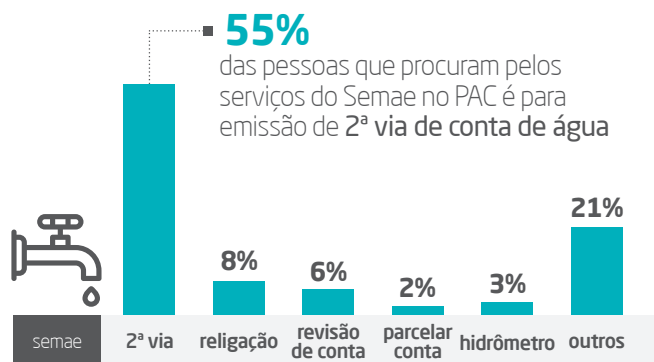

avaliação geral

**52%**

das pessoas avaliam o  
PAC Braz Cubas como ótimo

serviços mais procurados

serviços do semae mais solicitados

tempo de espera para resolver solicitação

avaliação do atendimento

limpeza e conservação