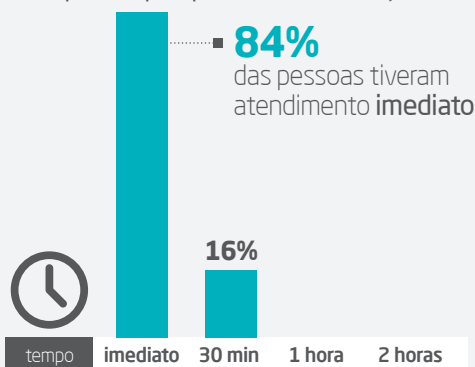

avaliação geral

**52%**

das pessoas avaliam o  
PAC Braz Cubas como ótimo

serviços mais procurados

serviços do semae mais solicitados

tempo de espera para resolver solicitação

avaliação do atendimento

limpeza e conservação