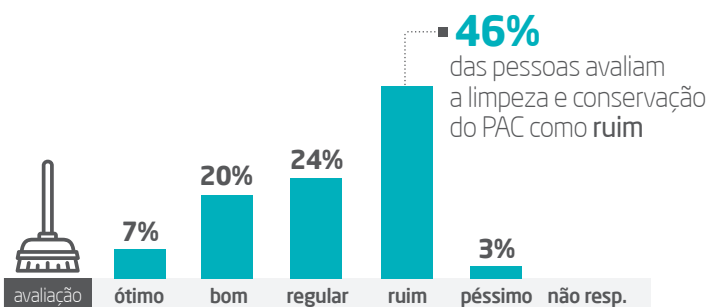

avaliação geral

**52%**

das pessoas avaliam o  
PAC Braz Cubas como ótimo

serviços mais procurados

serviços do semae mais solicitados

tempo de espera para resolver solicitação

avaliação do atendimento

limpeza e conservação