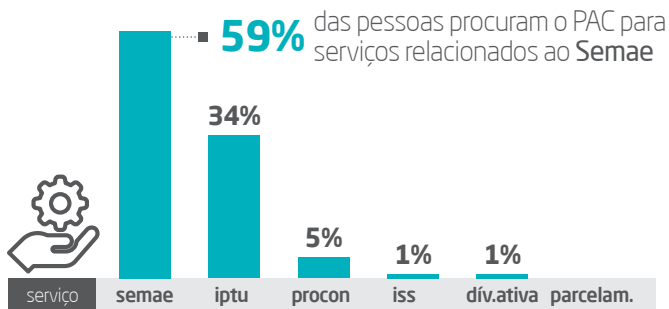

avaliação geral

**52%**

das pessoas avaliam o  
PAC Braz Cubas como ótimo

serviços mais procurados

serviços do semae mais solicitados

tempo de espera para resolver solicitação

avaliação do atendimento

limpeza e conservação