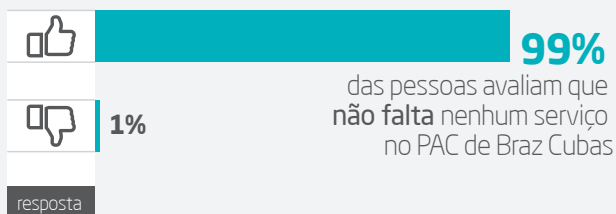

variedade de serviços oferecidos