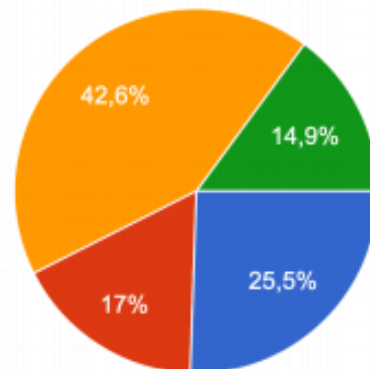

- Custo para divulgar
- Saber como fazer
- Conseguir converter as visitas em vendas
- Não tenho dificuldade ou não faço divulgação paga