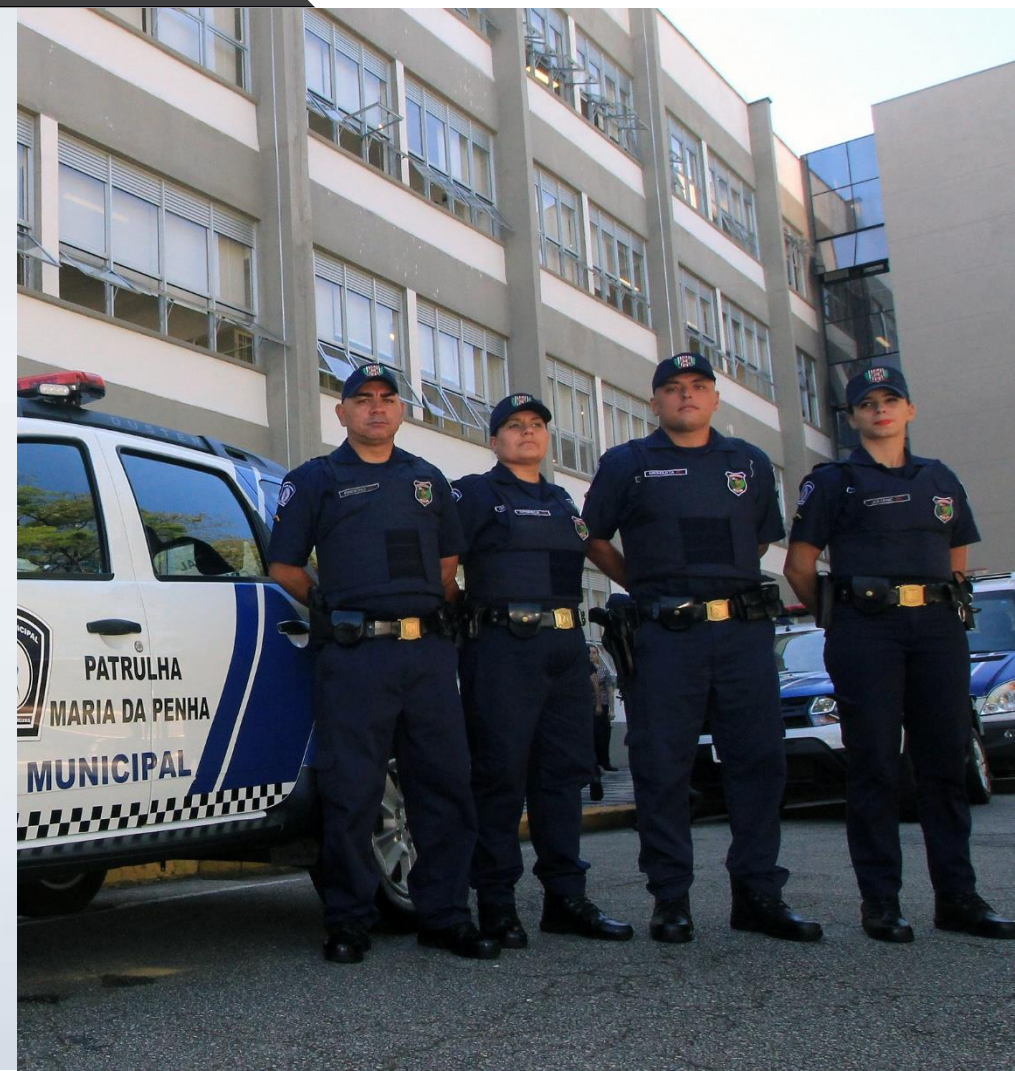

RONDA ESCOLAR 1º SEMESTRE/2018

**MOVE
MOGI**
A PREFEITURA TRABALHA
PARA VOCÊ VIVER MELHOR

PREFEITURA DE
MOGI DAS CRUZES

- 2.599 rondas realizadas
- 80 pessoas averiguadas / abordadas

PATRULHA MARIA DA PENHA

**MOVE
MOGI**
A PREFEITURA TRABALHA
PARA VOCÊ VIVER MELHOR

PREFEITURA DE
MOGI DAS CRUZES

- Criada em abril deste ano, tem como objetivo dar apoio e segurança às mulheres vítimas de violência
- Trabalho é realizado por meio de uma parceria entre a Prefeitura, o Ministério Público, o Poder Judiciário e a Delegacia da Mulher

PATRULHA MARIA DA PENHA

1º SEMESTRE/2018

**MOVE
MOGI**
A PREFEITURA TRABALHA
PARA VOCÊ VIVER MELHOR

PREFEITURA DE
MOGI DAS CRUZES

- 33 Medidas protetivas acompanhadas
- 400 Rondas realizadas
- 8 Ocorrências de flagrante delito